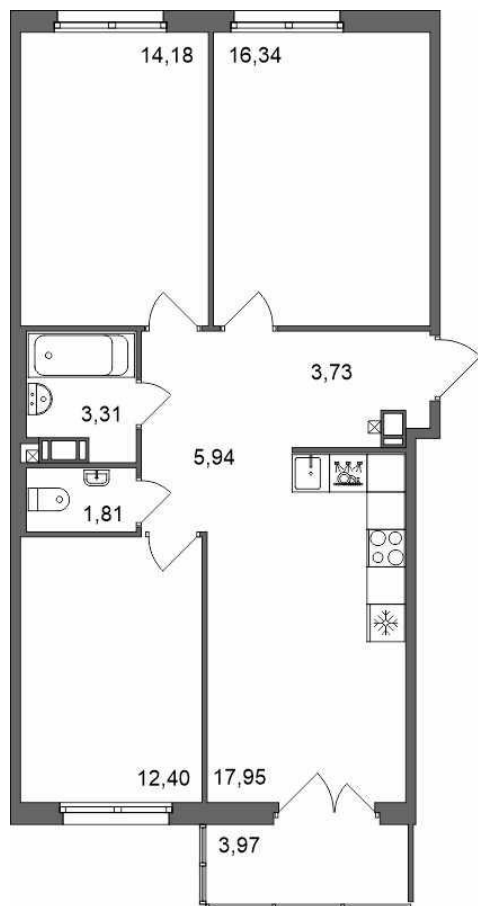

СЧАСТЬЕ 2.0
малоэтажный район

+7(812) 644-64-00

3к-комнатная квартира №38, дом №1 (2-я очередь)

Срок сдачи: 4 квартал 2022

Подъезд: 2

Этаж: 2

Общая площадь: 77,20 м²

Жилая площадь: 42,90 м²

Площадь кухни: 17,90 м²

Стоимость метра: 129 168 руб.

Цена при 100% оплате:

9 971 748 руб.

Отдел продаж:

+7(812) 644-64-00

Отдел продаж

Адрес: 195196, г. Санкт-Петербург, ул. Рижская, д.5 к.1, 1 этаж