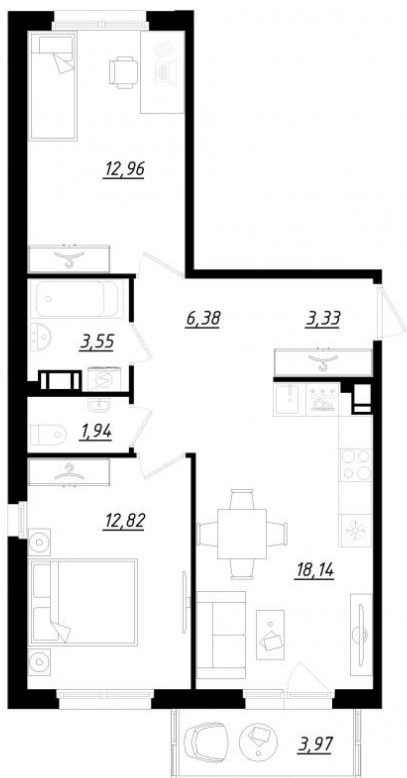

СЧАСТЬЕ 2.0
малоэтажный район

+7(812) 644-64-00

2к-комнатная квартира №114, дом №2 (2-я очередь)

Срок сдачи: 4 квартал 2022

Подъезд: 4

Этаж: 5

Общая площадь: 60,30 м²

Жилая площадь: 25,90 м²

Площадь кухни: 18,20 м²

Стоимость метра: 141 906 руб.

Цена при 100% оплате:

8 556 934 руб.

Отдел продаж:

+7(812) 644-64-00

Отдел продаж

Адрес: 195196, г. Санкт-Петербург, ул. Рижская, д.5 к.1, 1 этаж