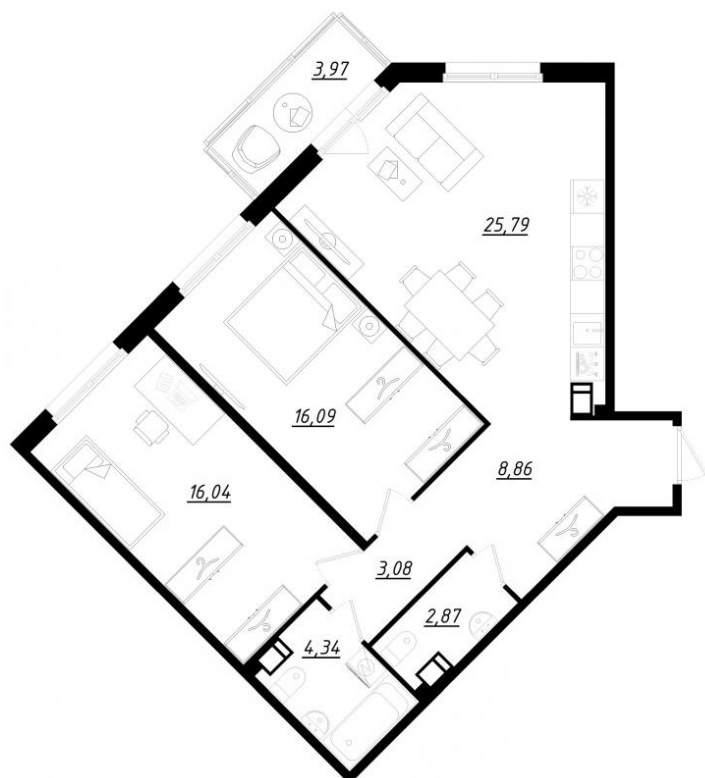

СЧАСТЬЕ 2.0
малоэтажный район

+7(812) 644-64-00

2Е-комнатная квартира №153, дом №3 (2-я очередь)

Срок сдачи: 4 квартал 2022

Подъезд: 6

Этаж: 2

Общая площадь: 78,30 м²

Жилая площадь: 32,10 м²

Площадь кухни: 25,80 м²

Стоимость метра: 133 730 руб.

Цена при 100% оплате:

10 471 072 руб.

Отдел продаж:

+7(812) 644-64-00

Отдел продаж

Адрес: 195196, г. Санкт-Петербург, ул. Рижская, д.5 к.1, 1 этаж