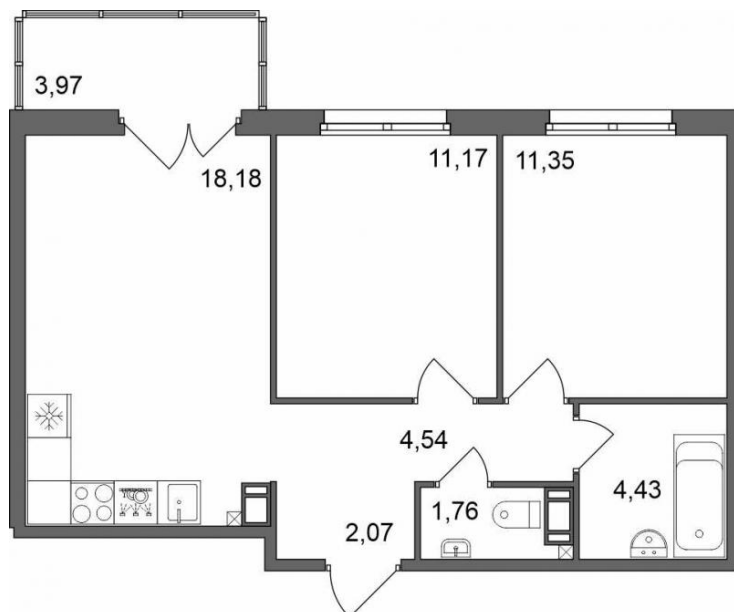

СЧАСТЬЕ 2.0
малоэтажный район

+7(812) 644-64-00

2Е-комнатная квартира №51, дом №1 (2-я очередь)

Срок сдачи: 4 квартал 2022

Подъезд: 2

Этаж: 5

Общая площадь: 54,70 м²

Жилая площадь: 22,40 м²

Площадь кухни: 18,20 м²

Стоимость метра: 141 453 руб.

Цена при 100% оплате:

7 737 501 руб.

Отдел продаж:

+7(812) 644-64-00

Отдел продаж

Адрес: 195196, г. Санкт-Петербург, ул. Рижская, д.5 к.1, 1 этаж