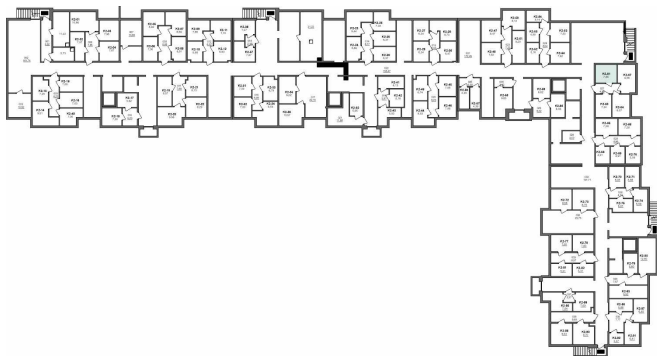

Отдел продаж

Адрес: 195196, г. Санкт-Петербург, ул. Рижская, д.5 к.1, 1 этаж

E-mail: info@lensgrad.ru

Время работы: ПН-ЧТ: с 10:00 до 19:00, ПТ: с 10:00 до 18:00