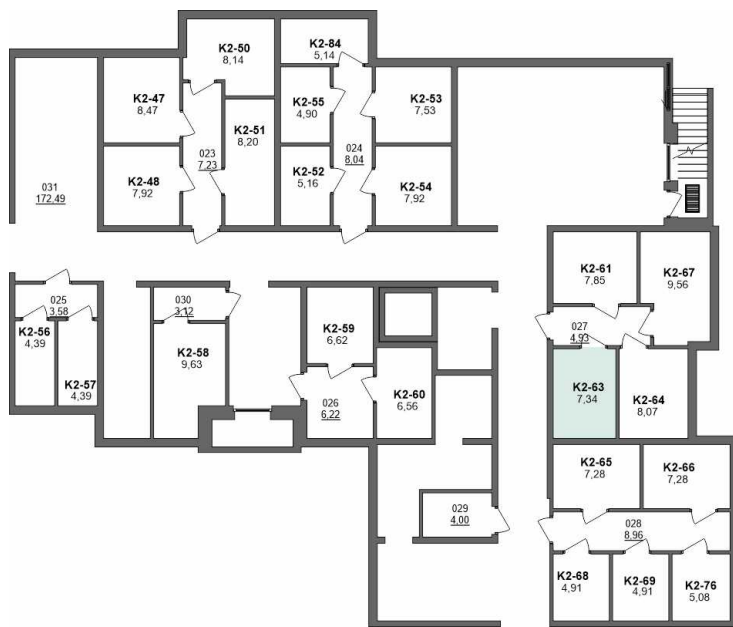

СЧАСТЬЕ 2.0
малоэтажный район

+7(812) 644-64-00

Кладовая №63, дом №2

Срок сдачи: 3 квартал 2022

Подъезд: 3

Этаж: -1

Общая площадь: 7,34 м²

Жилая площадь: м²