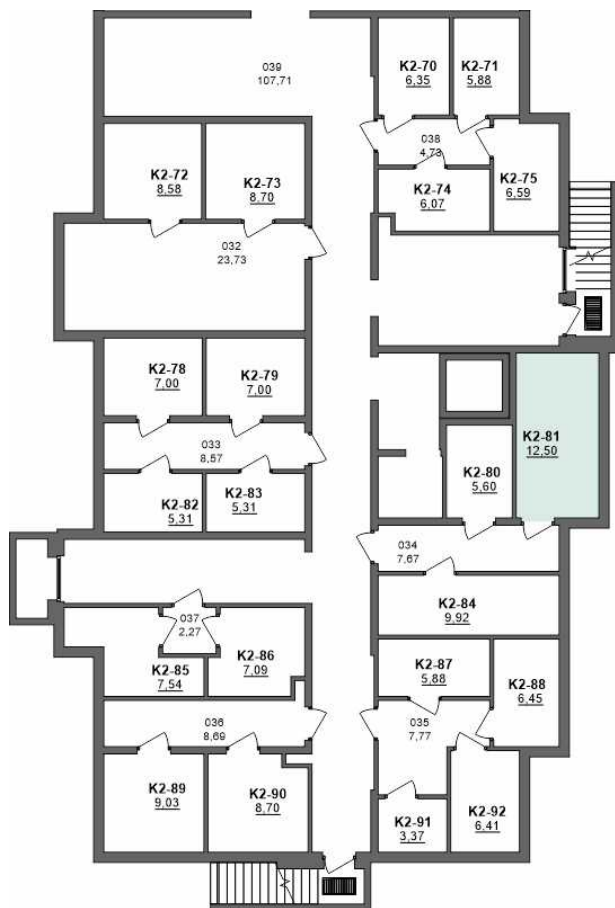

СЧАСТЬЕ 2.0
малоэтажный район

+7(812) 644-64-00

Кладовая №81, дом №2

Срок сдачи: 3 квартал 2022

Подъезд: 4

Этаж: -1

Общая площадь: 5,31 м²

Жилая площадь: м²