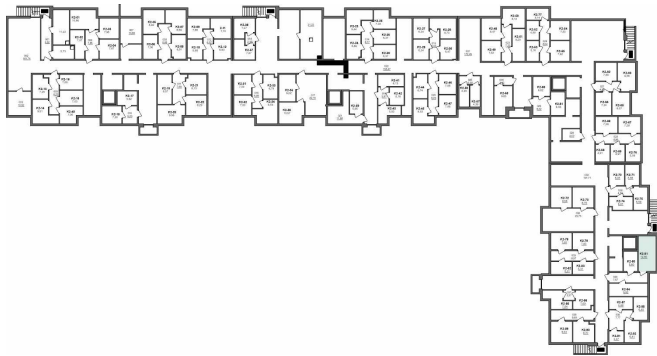

Отдел продаж

Адрес: 195196, г. Санкт-Петербург, ул. Рижская, д.5 к.1, 1 этаж

E-mail: info@lensgrad.ru

Время работы: ПН-ЧТ: с 10:00 до 19:00, ПТ: с 10:00 до 18:00