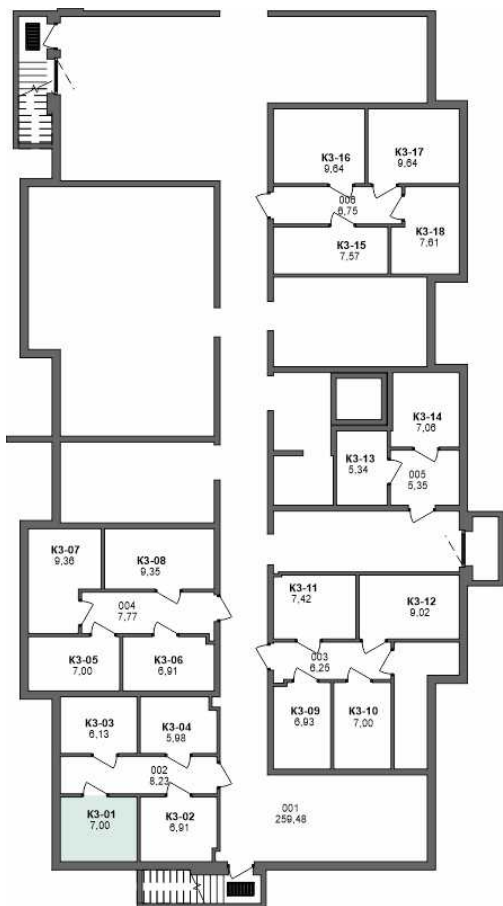

СЧАСТЬЕ 2.0
малоэтажный район

+7(812) 644-64-00

Кладовая №1, дом №3

Срок сдачи: 3 квартал 2022

Подъезд: 1

Этаж: -1

Общая площадь: 7 м²

Жилая площадь: м²