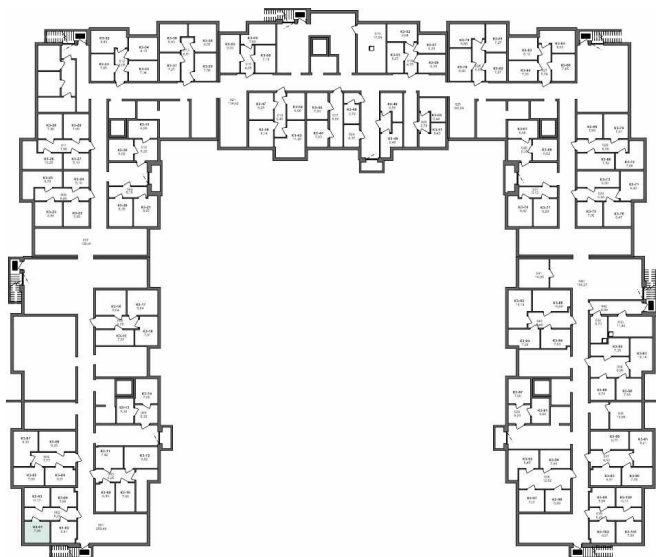

Отдел продаж

Адрес: 195196, г. Санкт-Петербург, ул. Рижская, д.5 к.1, 1 этаж

E-mail: info@lensgrad.ru

Время работы: ПН-ЧТ: с 10:00 до 19:00, ПТ: с 10:00 до 18:00