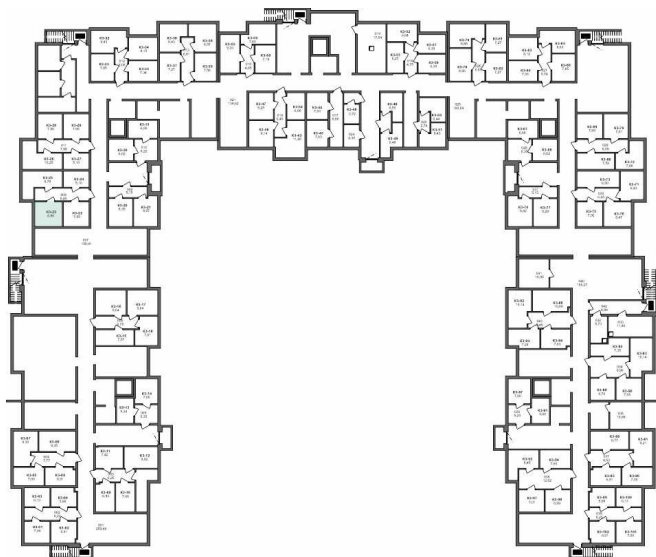

Отдел продаж

Адрес: 195196, г. Санкт-Петербург, ул. Рижская, д.5 к.1, 1 этаж

E-mail: info@lensgrad.ru

Время работы: ПН-ЧТ: с 10:00 до 19:00, ПТ: с 10:00 до 18:00