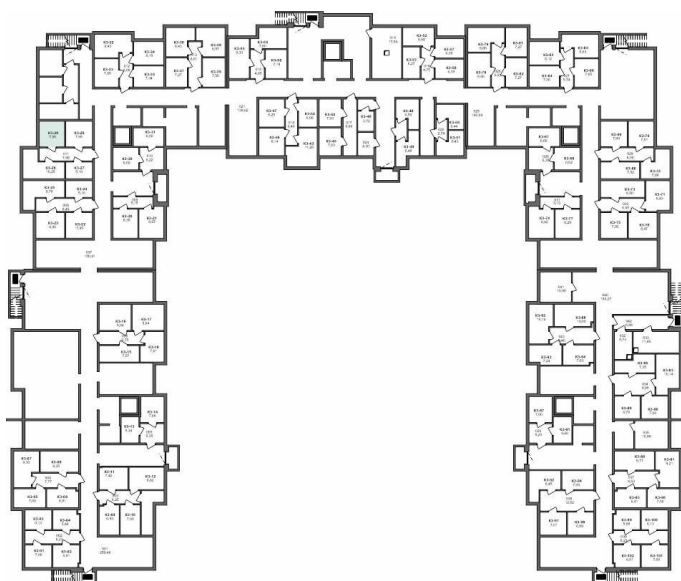

СЧАСТЬЕ 2.0
малоэтажный район

+7(812) 644-64-00

Кладовая №28, дом №3

Срок сдачи: 4 квартал 2021

Подъезд: 2

Этаж: -1

Общая площадь: 7,56 м²

Жилая площадь: м²

Площадь кухни: м²

Стоимость метра: 35 000 руб.

Цена при 100% оплате: 264 600

Отдел продаж: +7(812) 644-64-00