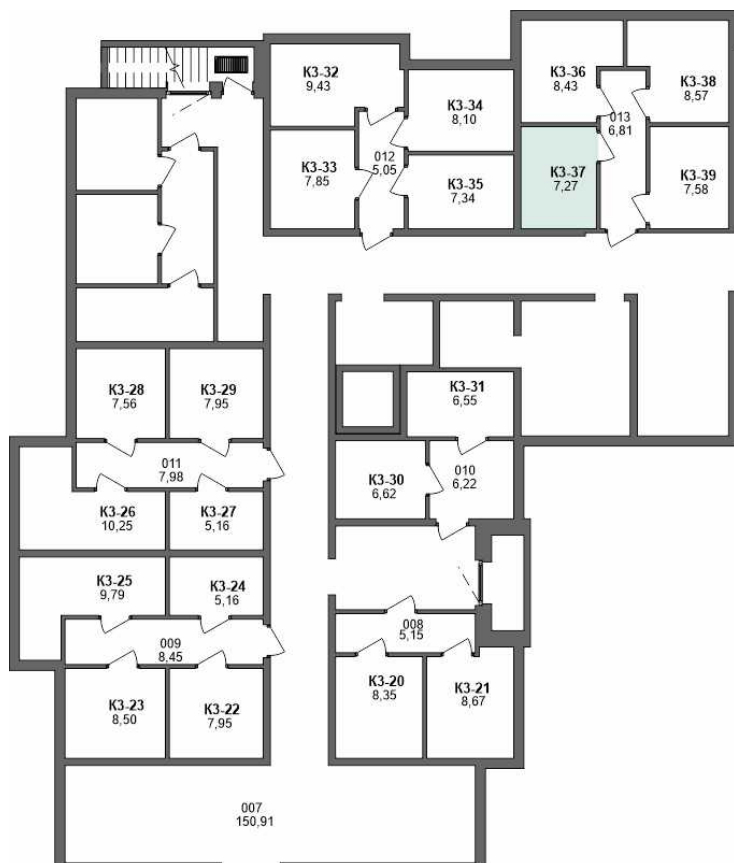

СЧАСТЬЕ 2.0
малоэтажный район

+7(812) 644-64-00

Кладовая №37, дом №3

Срок сдачи: 3 квартал 2022

Подъезд: 2

Этаж: -1

Общая площадь: 7,27 м²

Жилая площадь: м²