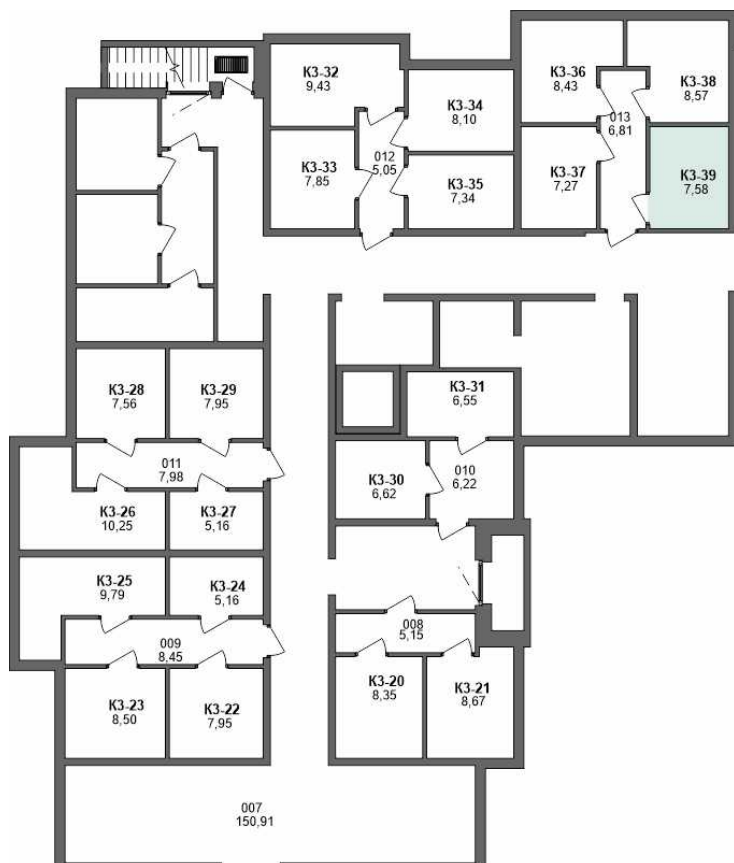

СЧАСТЬЕ 2.0
малоэтажный район

+7(812) 644-64-00

Кладовая №39, дом №3

Срок сдачи: 3 квартал 2022

Подъезд: 2

Этаж: -1

Общая площадь: 7,58 м²

Жилая площадь: м²