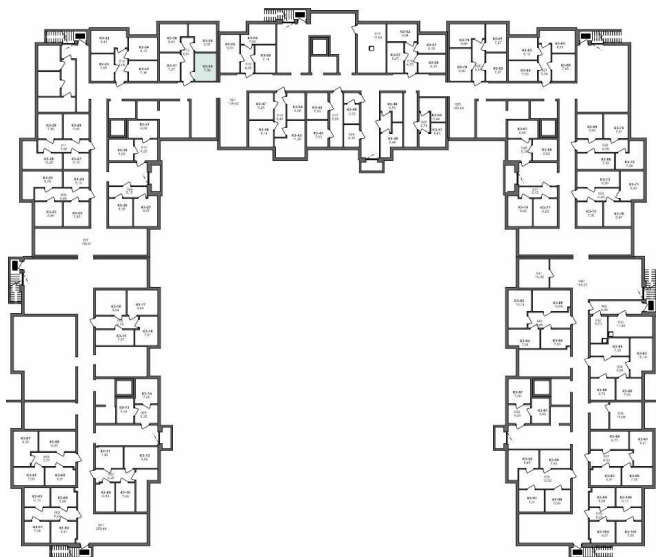

Отдел продаж

Адрес: 195196, г. Санкт-Петербург, ул. Рижская, д.5 к.1, 1 этаж

E-mail: info@lensgrad.ru

Время работы: ПН-ЧТ: с 10:00 до 19:00, ПТ: с 10:00 до 18:00