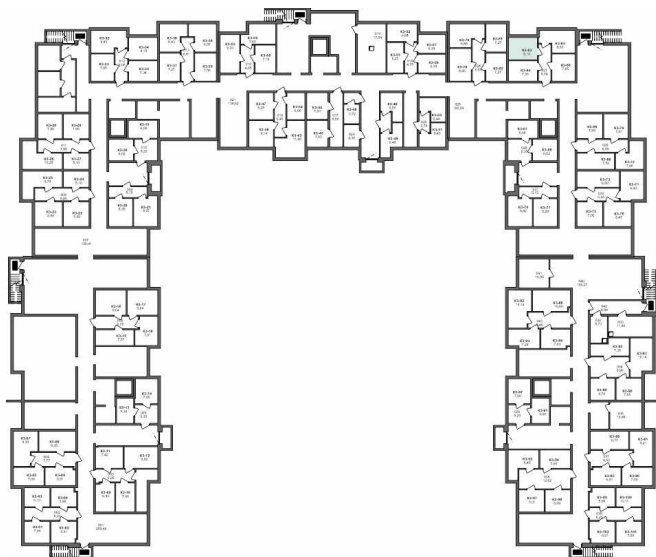

Отдел продаж

Адрес: 195196, г. Санкт-Петербург, ул. Рижская, д.5 к.1, 1 этаж

E-mail: info@lensgrad.ru

Время работы: ПН-ЧТ: с 10:00 до 19:00, ПТ: с 10:00 до 18:00