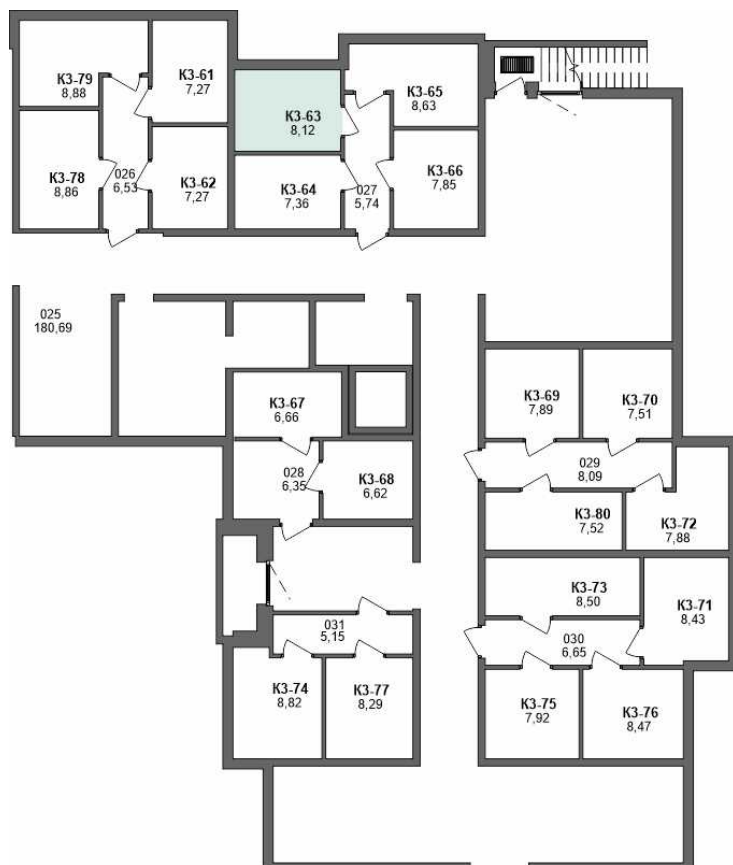

СЧАСТЬЕ 2.0
малоэтажный район

+7(812) 644-64-00

Кладовая №63, дом №3

Срок сдачи: 3 квартал 2022

Подъезд: 4

Этаж: -1

Общая площадь: 8,12 м²

Жилая площадь: м²