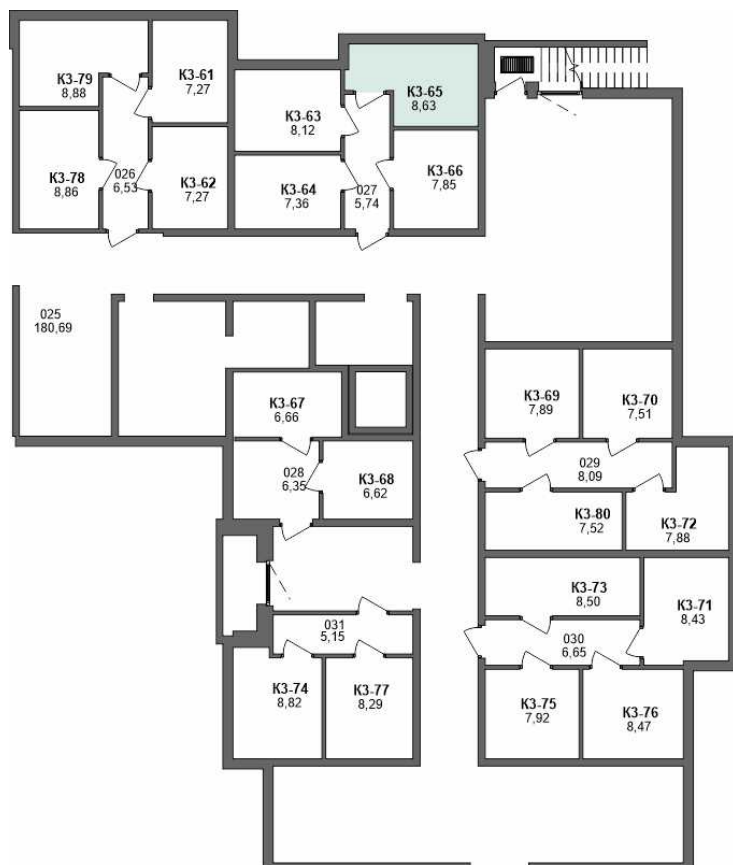

СЧАСТЬЕ 2.0
малоэтажный район

+7(812) 644-64-00

Кладовая №65, дом №3

Срок сдачи: 3 квартал 2022

Подъезд: 4

Этаж: -1

Общая площадь: 8,63 м²

Жилая площадь: м²