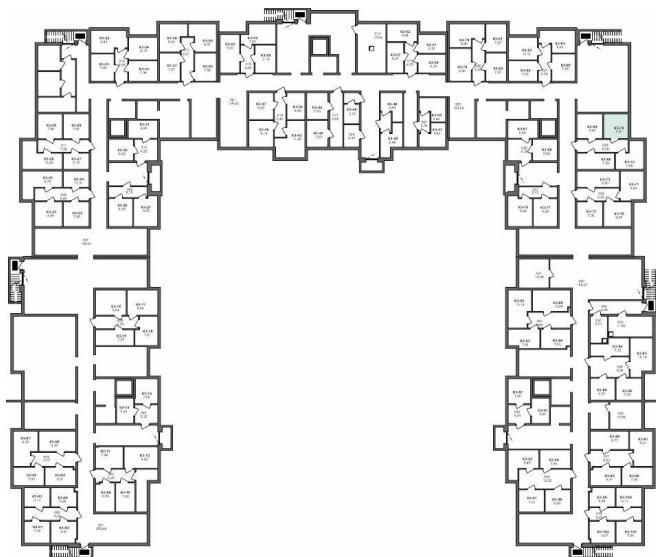

Отдел продаж

Адрес: 195196, г. Санкт-Петербург, ул. Рижская, д.5 к.1, 1 этаж

E-mail: info@lensgrad.ru

Время работы: ПН-ЧТ: с 10:00 до 19:00, ПТ: с 10:00 до 18:00