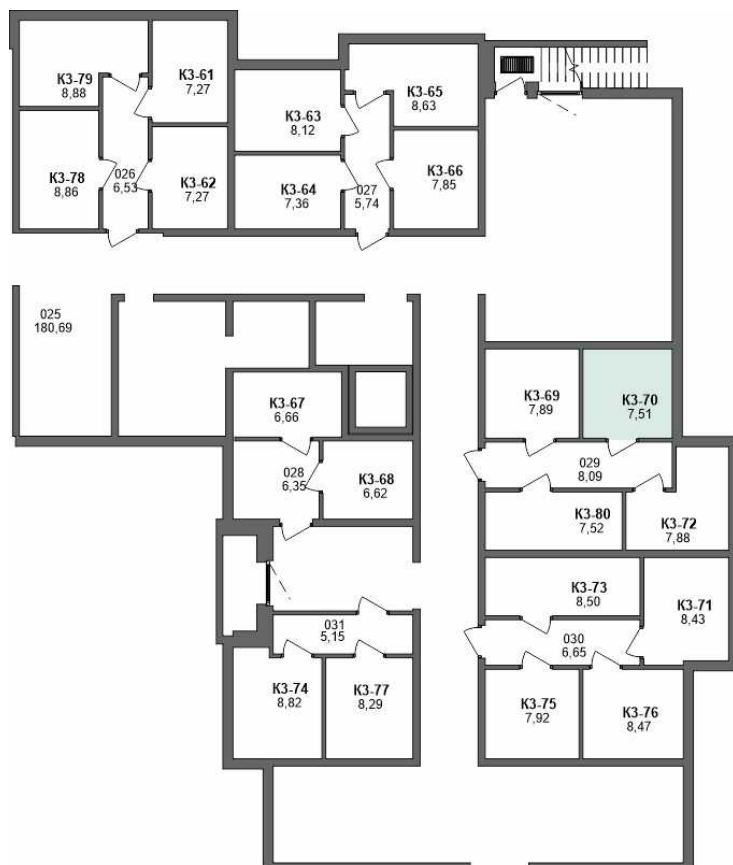

СЧАСТЬЕ 2.0
малоэтажный район

+7(812) 644-64-00

Кладовая №70, дом №3

Срок сдачи: 3 квартал 2022

Подъезд: 4

Этаж: -1

Общая площадь: 7,53 м²

Жилая площадь: м²