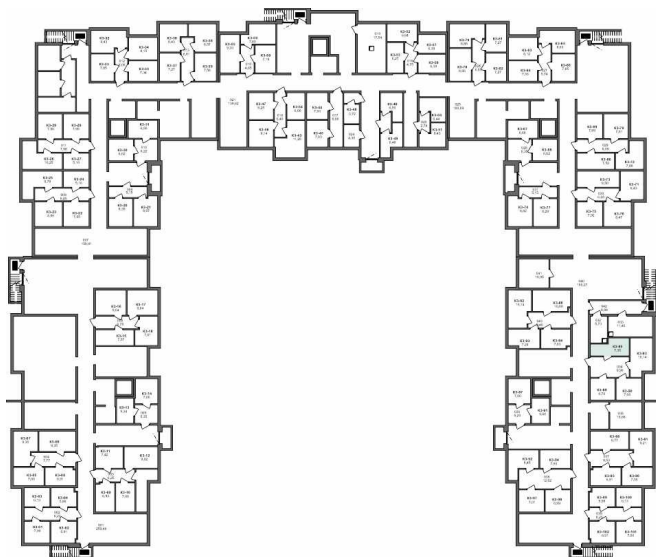

Отдел продаж

Адрес: 195196, г. Санкт-Петербург, ул. Рижская, д.5 к.1, 1 этаж

E-mail: info@lensgrad.ru

Время работы: ПН-ЧТ: с 10:00 до 19:00, ПТ: с 10:00 до 18:00