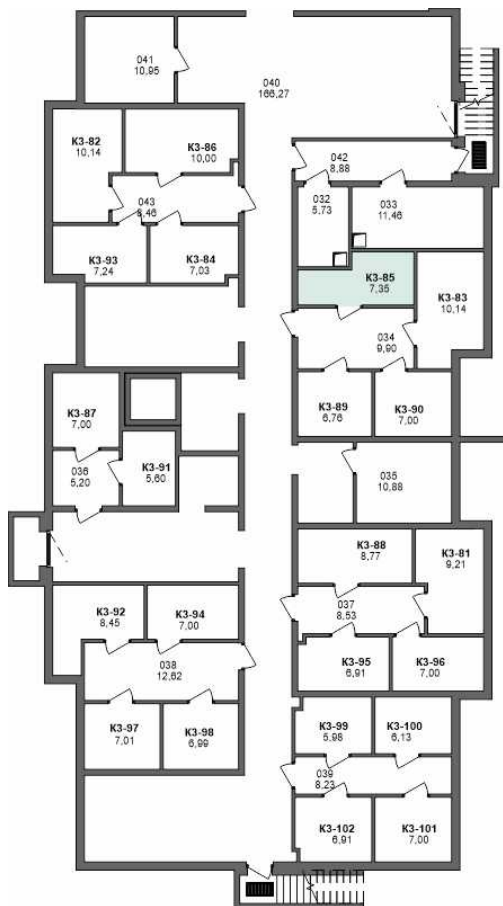

## Кладовая №85, дом №3

**Срок сдачи:** 3 квартал 2022

**Подъезд:** 5

**Этаж:** -1

**Общая площадь:** 7,35 м<sup>2</sup>

**Жилая площадь:** м<sup>2</sup>

**Площадь кухни:** м<sup>2</sup>

**Стоимость:** По запросу