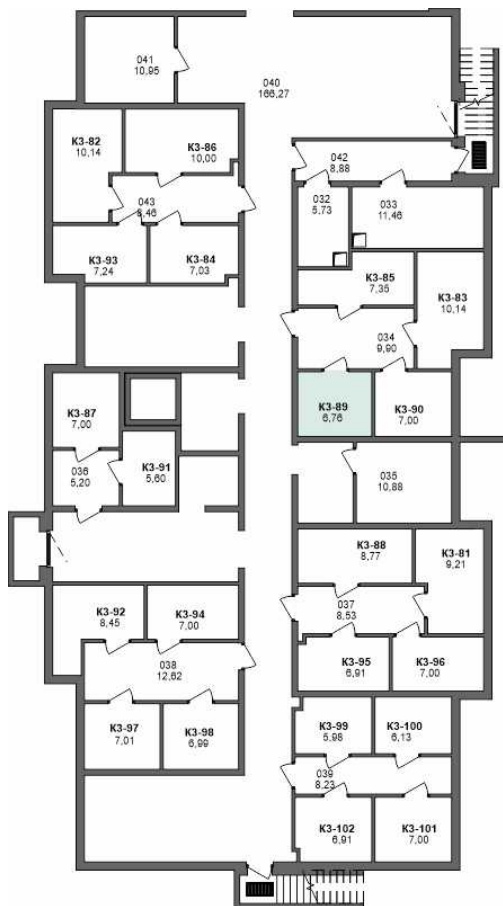

СЧАСТЬЕ 2.0
малоэтажный район

+7(812) 644-64-00

Кладовая №89, дом №3

Срок сдачи: 3 квартал 2022

Подъезд: 5

Этаж: -1

Общая площадь: 6,76 м²

Жилая площадь: м²