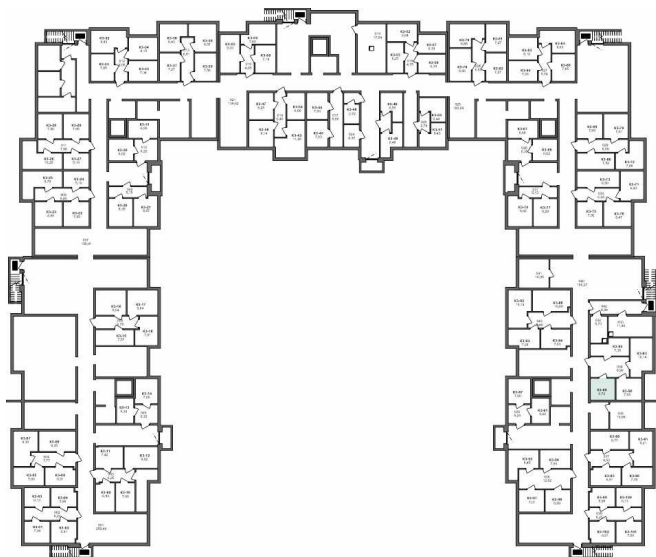

Отдел продаж

Адрес: 195196, г. Санкт-Петербург, ул. Рижская, д.5 к.1, 1 этаж

E-mail: info@lensgrad.ru

Время работы: ПН-ЧТ: с 10:00 до 19:00, ПТ: с 10:00 до 18:00