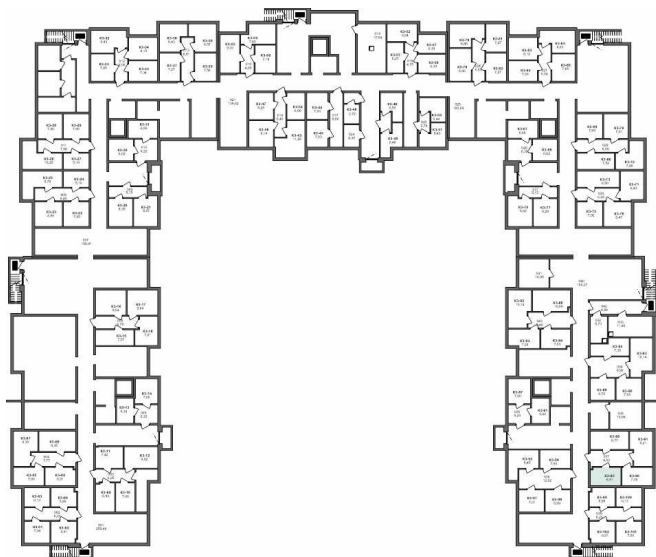

Отдел продаж

Адрес: 195196, г. Санкт-Петербург, ул. Рижская, д.5 к.1, 1 этаж

E-mail: info@lensgrad.ru

Время работы: ПН-ЧТ: с 10:00 до 19:00, ПТ: с 10:00 до 18:00