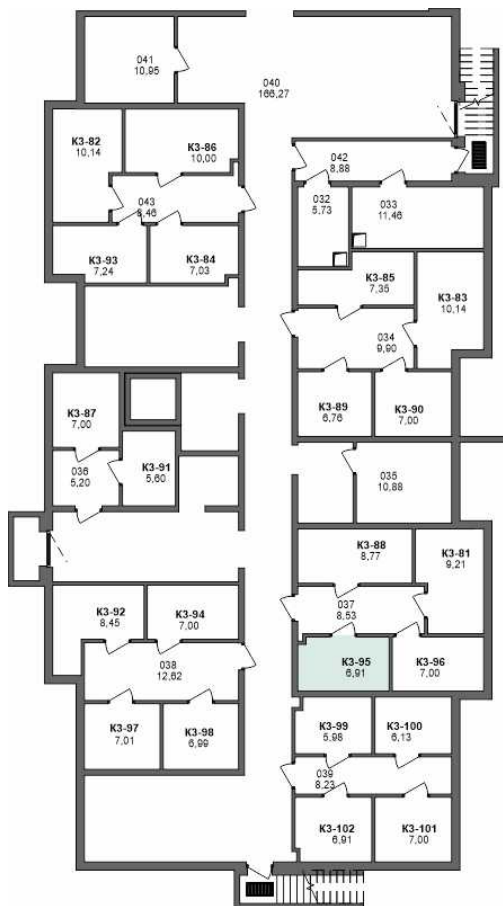

СЧАСТЬЕ 2.0
малоэтажный район

+7(812) 644-64-00

Кладовая №95, дом №3

Срок сдачи: 3 квартал 2022

Подъезд: 5

Этаж: -1

Общая площадь: 6,91 м²

Жилая площадь: м²