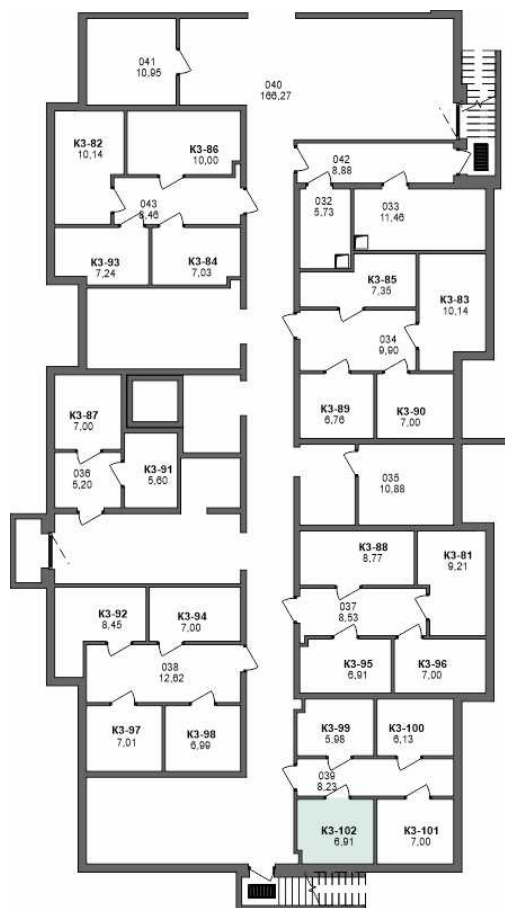

СЧАСТЬЕ 2.0
малоэтажный район

+7(812) 644-64-00

Кладовая №102, дом №3

Срок сдачи: 3 квартал 2022

Подъезд: 5

Этаж: -1

Общая площадь: 6,91 м²

Жилая площадь: м²