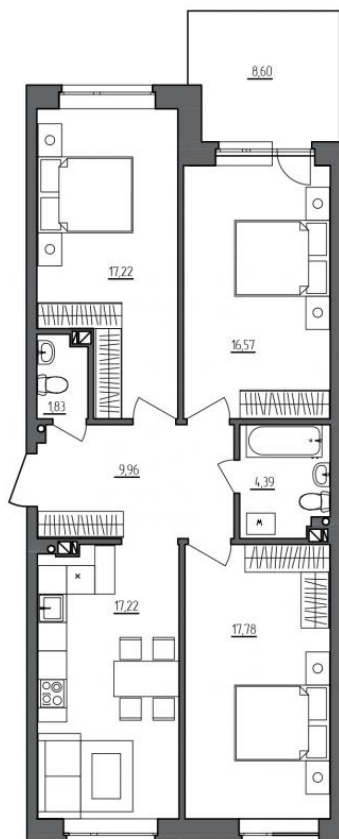

СЧАСТЬЕ 2.0
малоэтажный район

+7(812) 644-64-00

3-комнатная квартира №20, дом №1

Срок сдачи: 3 квартал 2022

Подъезд: 2

Этаж: 1

Общая площадь: 87,53 м²

Жилая площадь: 51,56 м²

Площадь кухни: 17,22 м²

Стоимость: По запросу

Отдел продаж: +7(812)
644-64-00

Отдел продаж

Адрес: 195196, г. Санкт-Петербург, ул. Рижская, д.5 к.1, 1 этаж

E-mail: info@lensgrad.ru

Время работы: ПН-ЧТ: с 10:00 до 19:00, ПТ: с 10:00 до 18:00