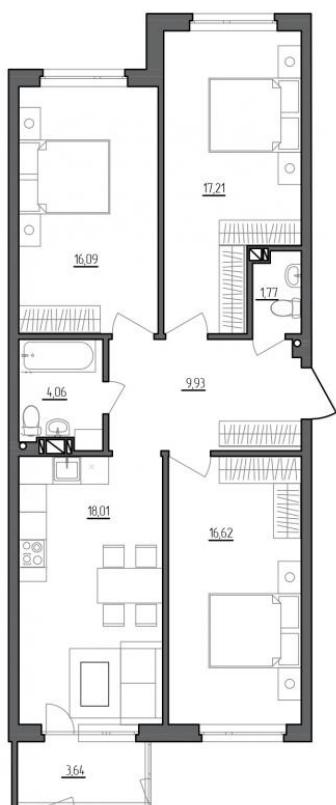

СЧАСТЬЕ 2.0
малоэтажный район

+7(812) 644-64-00

3-комнатная квартира №35, дом №1

Срок сдачи: 3 квартал 2022

Подъезд: 2

Этаж: 3

Общая площадь: 85,51 м²

Жилая площадь: 49,92 м²

Площадь кухни: 18,01 м²

Стоимость: По запросу

Отдел продаж: +7(812)
644-64-00

Отдел продаж

Адрес: 195196, г. Санкт-Петербург, ул. Рижская, д.5 к.1, 1 этаж

E-mail: info@lensgrad.ru

Время работы: ПН-ЧТ: с 10:00 до 19:00, ПТ: с 10:00 до 18:00