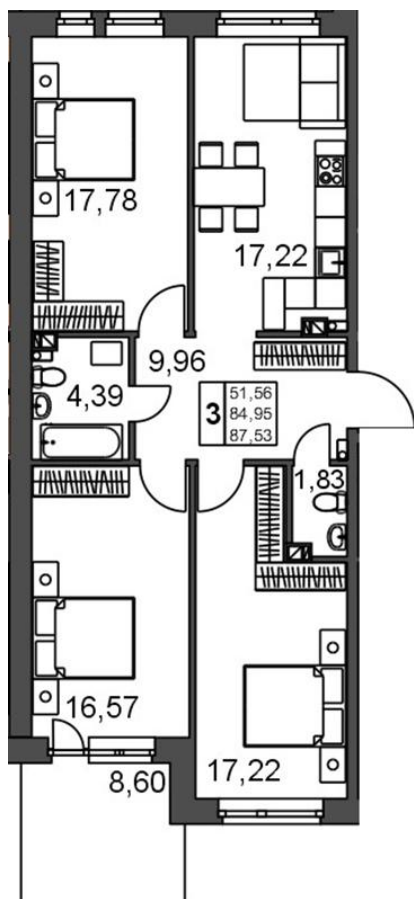

СЧАСТЬЕ 2.0
малоэтажный район

+7(812) 644-64-00

3-комнатная квартира №26, дом №2

Срок сдачи: 3 квартал 2022

Подъезд: 2

Этаж: 1

Общая площадь: 87,53 м²

Жилая площадь: 51,57 м²

Площадь кухни: 17,22 м²

Стоимость: По запросу

Отдел продаж: +7(812)
644-64-00

Отдел продаж

Адрес: 195196, г. Санкт-Петербург, ул. Рижская, д.5 к.1, 1 этаж

E-mail: info@lensgrad.ru

Время работы: ПН-ЧТ: с 10:00 до 19:00, ПТ: с 10:00 до 18:00