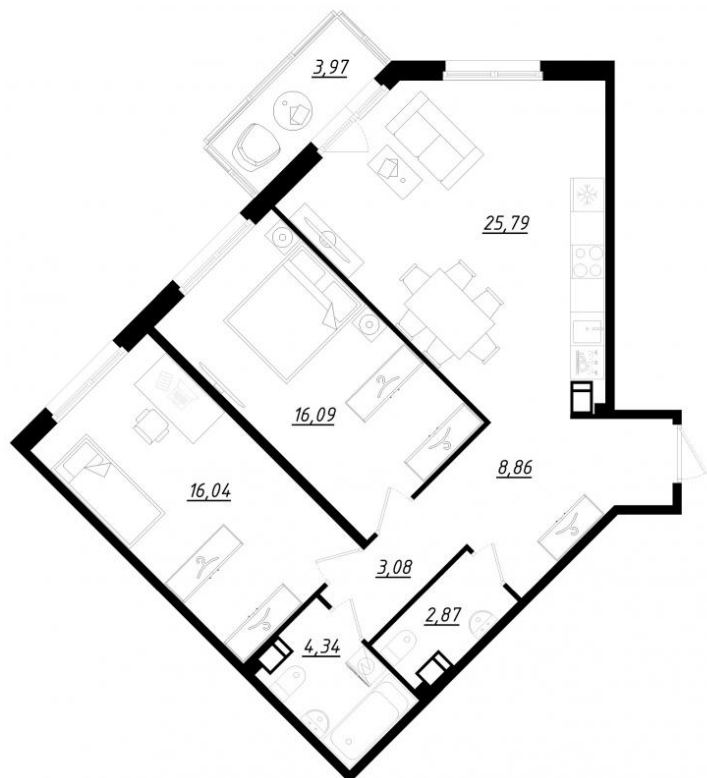

СЧАСТЬЕ 2.0
малоэтажный район

+7(812) 644-64-00

2-комнатная квартира №153, дом №2

Срок сдачи: 4 квартал 2022

Подъезд: 6

Этаж: 2

Общая площадь: 78,26 м²

Жилая площадь: 32,13 м²

Площадь кухни: 25,79 м²

Стоимость: По запросу

Отдел продаж: +7(812)
644-64-00

Отдел продаж

Адрес: 195196, г. Санкт-Петербург, ул. Рижская, д.5 к.1, 1 этаж

E-mail: info@lensgrad.ru

Время работы: ПН-ЧТ: с 10:00 до 19:00, ПТ: с 10:00 до 18:00