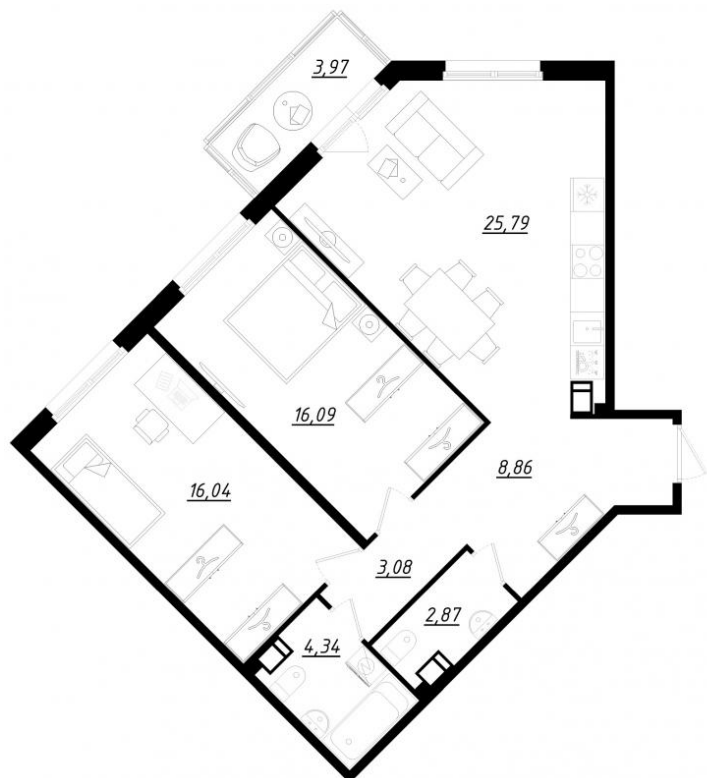

## 2-комнатная квартира №158, дом №2

**Срок сдачи:** 4 квартал 2022

---

**Подъезд:** 6

---

**Этаж:** 3

---

**Общая площадь:** 78,26 м<sup>2</sup>

---

**Жилая площадь:** 32,13 м<sup>2</sup>

---

**Площадь кухни:** 25,79 м<sup>2</sup>

---

**Стоимость:** По запросу

---

**Отдел продаж:** +7(812)  
644-64-00