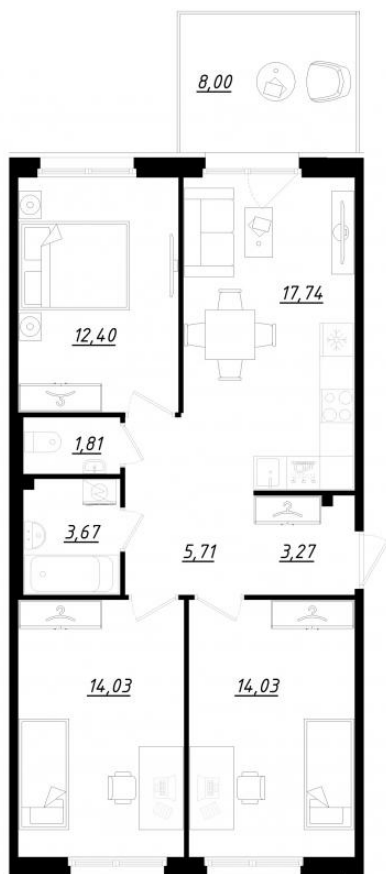

СЧАСТЬЕ 2.0
малоэтажный район

+7(812) 644-64-00

3-комнатная квартира №166, дом №3

Срок сдачи: 4 квартал 2022

Подъезд: 7

Этаж: 1

Общая площадь: 75,06 м²

Жилая площадь: 40,46 м²

Площадь кухни: 17,74 м²

Стоимость: По запросу

Отдел продаж: +7(812)
644-64-00

Отдел продаж

Адрес: 195196, г. Санкт-Петербург, ул. Рижская, д.5 к.1, 1 этаж

E-mail: info@lensgrad.ru

Время работы: ПН-ЧТ: с 10:00 до 19:00, ПТ: с 10:00 до 18:00