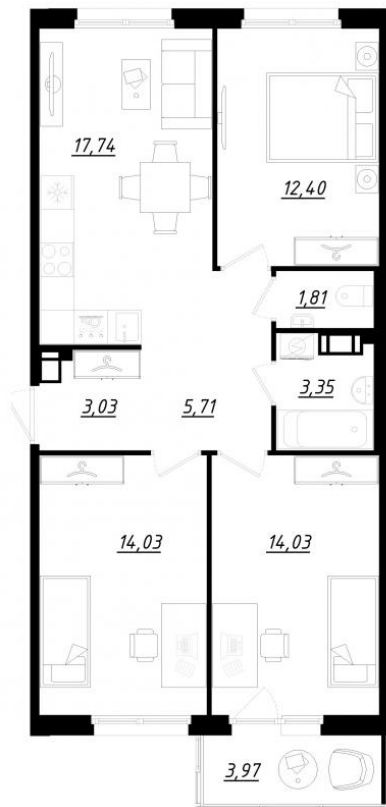

СЧАСТЬЕ 2.0
малоэтажный район

+7(812) 644-64-00

3-комнатная квартира №210, дом №3

Срок сдачи: 4 квартал 2022

Подъезд: 8

Этаж: 3

Общая площадь: 73,29 м²

Жилая площадь: 40,46 м²

Площадь кухни: 17,74 м²

Стоимость: По запросу

Отдел продаж: +7(812)
644-64-00

Отдел продаж

Адрес: 195196, г. Санкт-Петербург, ул. Рижская, д.5 к.1, 1 этаж

E-mail: info@lensgrad.ru

Время работы: ПН-ЧТ: с 10:00 до 19:00, ПТ: с 10:00 до 18:00