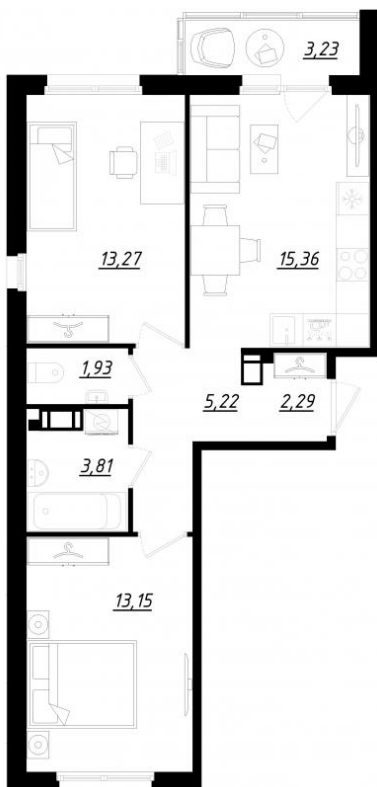

СЧАСТЬЕ 2.0
малоэтажный район

+7(812) 644-64-00

2-комнатная квартира №213, дом №3

Срок сдачи: 4 квартал 2022

Подъезд: 8

Этаж: 4

Общая площадь: 56,65 м²

Жилая площадь: 26,42 м²

Площадь кухни: 15,36 м²

Стоимость: По запросу

Отдел продаж: +7(812)
644-64-00

Отдел продаж

Адрес: 195196, г. Санкт-Петербург, ул. Рижская, д.5 к.1, 1 этаж

E-mail: info@lensgrad.ru

Время работы: ПН-ЧТ: с 10:00 до 19:00, ПТ: с 10:00 до 18:00