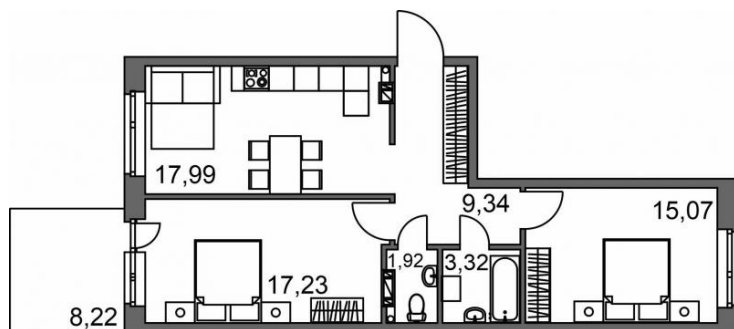

СЧАСТЬЕ 2.0
малоэтажный район

+7(812) 644-64-00

2к-комнатная квартира №2, дом №3

Срок сдачи: 3 квартал 2022

Подъезд: 1

Этаж: 1

Общая площадь: 67,36 м²

Жилая площадь: 32,30 м²

Площадь кухни: 17,99 м²

Стоимость: По запросу

Отдел продаж: +7(812)
644-64-00

Отдел продаж

Адрес: 195196, г. Санкт-Петербург, ул. Рижская, д.5 к.1, 1 этаж

E-mail: info@lensgrad.ru

Время работы: ПН-ЧТ: с 10:00 до 19:00, ПТ: с 10:00 до 18:00