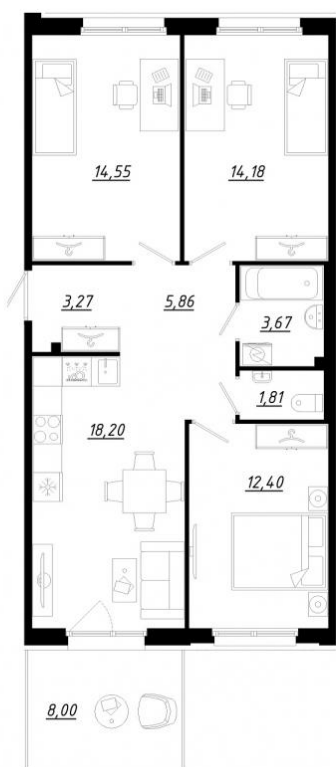

СЧАСТЬЕ 2.0
малоэтажный район

+7(812) 644-64-00

3-комнатная квартира №2, дом №1

Срок сдачи: 4 квартал 2022

Подъезд: 1

Этаж: 1

Общая площадь: 76,34 м²

Жилая площадь: 41,13 м²

Площадь кухни: 18,20 м²

Стоимость: По запросу

Отдел продаж: +7(812)
644-64-00

Отдел продаж

Адрес: 195196, г. Санкт-Петербург, ул. Рижская, д.5 к.1, 1 этаж

E-mail: info@lensgrad.ru

Время работы: ПН-ЧТ: с 10:00 до 19:00, ПТ: с 10:00 до 18:00