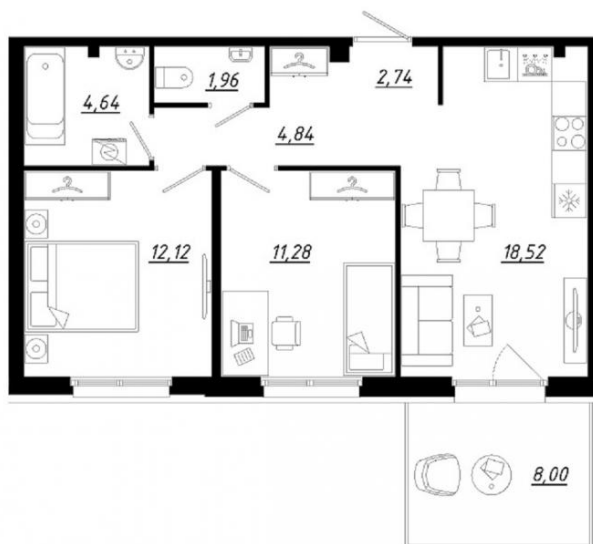

СЧАСТЬЕ 2.0
малоэтажный район

+7(812) 644-64-00

2-комнатная квартира №3, дом №1

Срок сдачи: 4 квартал 2022

Подъезд: 1

Этаж: 1

Общая площадь: 58,50 м²

Жилая площадь: 23,40 м²

Площадь кухни: 18,52 м²

Стоимость: По запросу

Отдел продаж: +7(812)
644-64-00

Отдел продаж

Адрес: 195196, г. Санкт-Петербург, ул. Рижская, д.5 к.1, 1 этаж

E-mail: info@lensgrad.ru

Время работы: ПН-ЧТ: с 10:00 до 19:00, ПТ: с 10:00 до 18:00