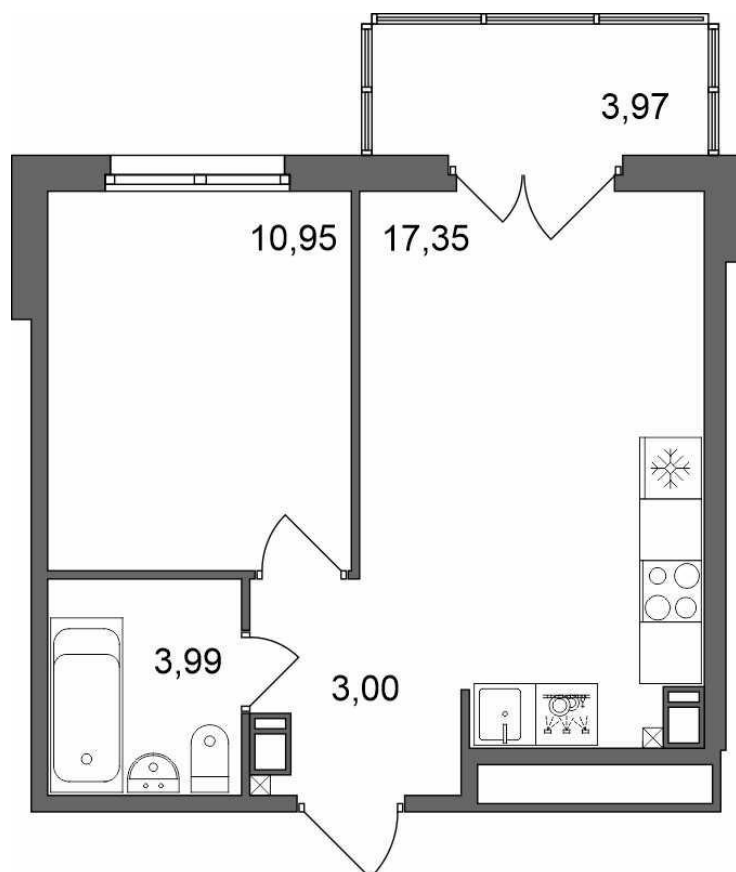

## 1-комнатная квартира №13, дом №1

**Срок сдачи:** 4 квартал 2022

**Подъезд:** 1

**Этаж:** 2

**Общая площадь:** 36,48 м<sup>2</sup>

**Жилая площадь:** 10,95 м<sup>2</sup>

**Площадь кухни:** 17,35 м<sup>2</sup>