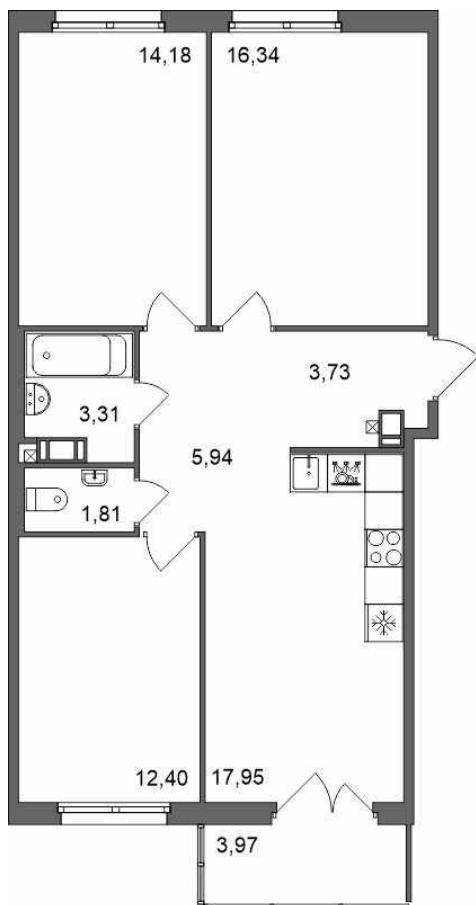

СЧАСТЬЕ 2.0
малоэтажный район

+7(812) 644-64-00

3-комнатная квартира №38, дом №1

Срок сдачи: 4 квартал 2022

Подъезд: 2

Этаж: 2

Общая площадь: 76,85 м²

Жилая площадь: 42,92 м²

Площадь кухни: 17,95 м²

Стоимость: По запросу

Отдел продаж: +7(812)
644-64-00

Отдел продаж

Адрес: 195196, г. Санкт-Петербург, ул. Рижская, д.5 к.1, 1 этаж

E-mail: info@lensgrad.ru

Время работы: ПН-ЧТ: с 10:00 до 19:00, ПТ: с 10:00 до 18:00