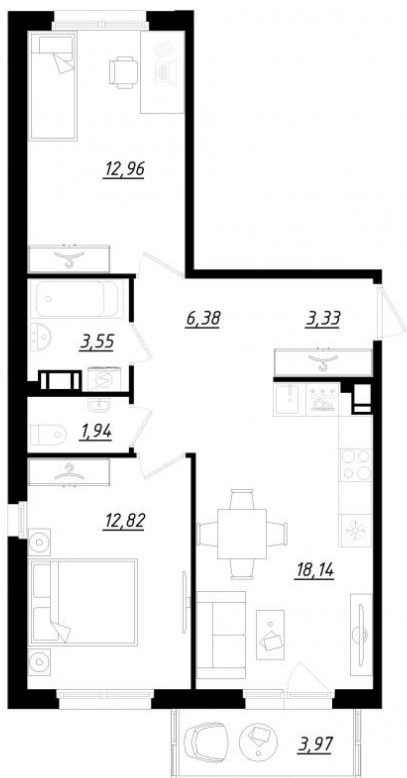

СЧАСТЬЕ 2.0
малоэтажный район

+7(812) 644-64-00

2-комнатная квартира №102, дом №2

Срок сдачи: 4 квартал 2022

Подъезд: 4

Этаж: 3

Общая площадь: 60,31 м²

Жилая площадь: 25,78 м²

Площадь кухни: 18,14 м²

Стоимость: По запросу

Отдел продаж: +7(812)
644-64-00

Отдел продаж

Адрес: 195196, г. Санкт-Петербург, ул. Рижская, д.5 к.1, 1 этаж

E-mail: info@lensgrad.ru

Время работы: ПН-ЧТ: с 10:00 до 19:00, ПТ: с 10:00 до 18:00