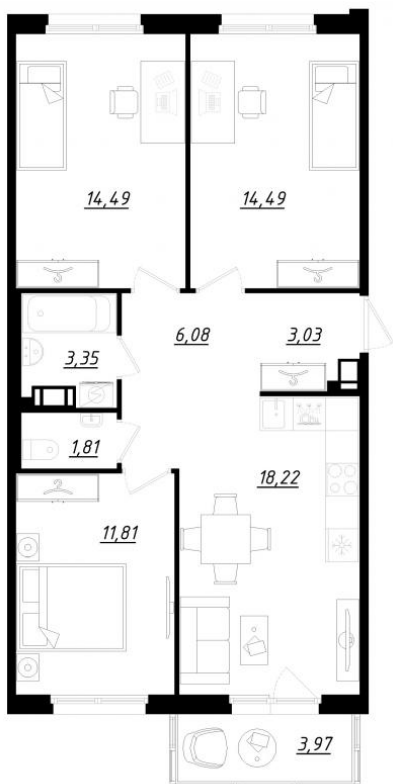

СЧАСТЬЕ 2.0
малоэтажный район

+7(812) 644-64-00

3к-комнатная квартира №138, дом №2

Срок сдачи: 4 квартал 2022

Подъезд: 5

Этаж: 4

Общая площадь: 74,47 м²

Жилая площадь: 40,79 м²

Площадь кухни: 18,22 м²

Стоимость метра: 129 800 руб.

Цена при 100% оплате: 9 666
206 руб.

Отдел продаж: +7(812)
644-64-00

Отдел продаж

Адрес: 195196, г. Санкт-Петербург, ул. Рижская, д.5 к.1, 1 этаж

Время работы: ПН-ЧТ: с 10:00 до 19:00, ПТ: с 10:00 до 18:00