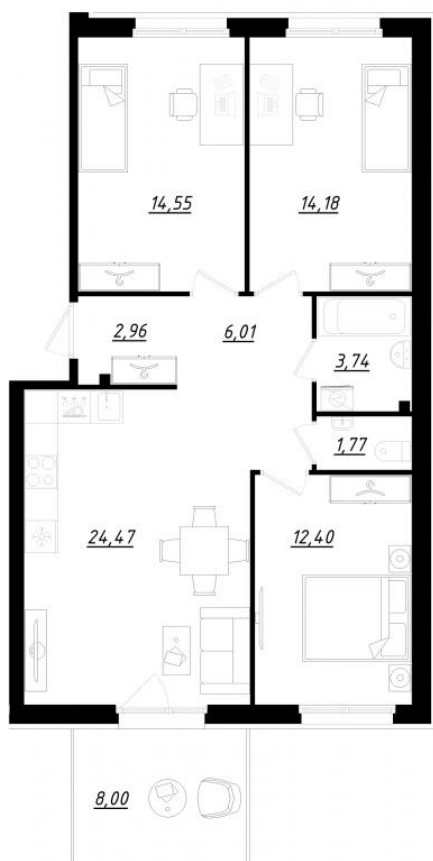

СЧАСТЬЕ 2.0
малоэтажный район

+7(812) 644-64-00

3Е-комнатная квартира №146, дом №2

Срок сдачи: 4 квартал 2022

Подъезд: 6

Этаж: 1

Общая площадь: 82,48 м²

Жилая площадь: 41,13 м²

Площадь кухни: 24,47 м²

Стоимость метра: 125 300 руб.

Цена при 100% оплате: 10 334 744 руб.

Отдел продаж: +7(812)
644-64-00

Отдел продаж

Адрес: 195196, г. Санкт-Петербург, ул. Рижская, д.5 к.1, 1 этаж

Время работы: ПН-ЧТ: с 10:00 до 19:00, ПТ: с 10:00 до 18:00