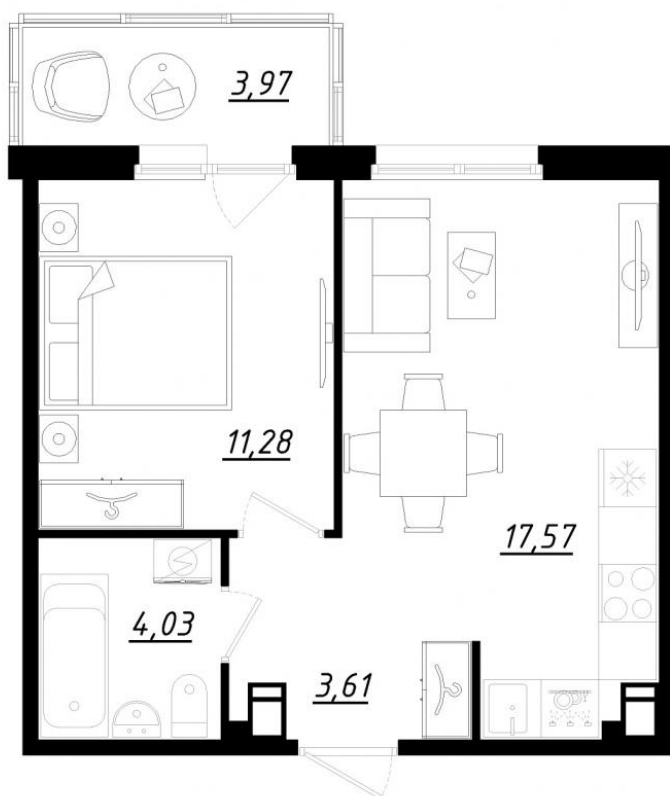

СЧАСТЬЕ 2.0
малоэтажный район

+7(812) 644-64-00

1Е-комнатная квартира №181, дом №3

Срок сдачи: 4 квартал 2022

Подъезд: 7

Этаж: 3

Общая площадь: 37,68 м²

Жилая площадь: 11,28 м²

Площадь кухни: 17,57 м²

Стоимость метра: 150 000 руб.

Цена при 100% оплате: 5 652
000 руб.

Отдел продаж: +7(812)
644-64-00

Отдел продаж

Адрес: 195196, г. Санкт-Петербург, ул. Рижская, д.5 к.1, 1 этаж

Время работы: ПН-ЧТ: с 10:00 до 19:00, ПТ: с 10:00 до 18:00